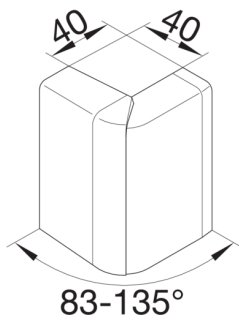

SL200803D3

Vnější roh nastavitelný SL20080 dekor javor

Technický list

Provedení

typ upevnění upínací

Kryt, dveře

víko s těsnící hranou ne

Materiály

barva javor

materiál ABS

Skupina materiálů Plast

typ povrchové úpravy tištěný

Rozměry

výška kanálu 80 mm

šířka kanálu 20 mm

Nastavení

Úhlový rozsah 83 / 135 °

Příslušenství

Provedení tvarového dílu tvarový díl krytu

Normy

certifikace CE

Evropská direktiva RoHS dobrovolný souhlas

Bezpečnost

krytí IP IP40

neobsahuje halogeny ano

Podmínky použití

Provozní teplota 5...60 °C