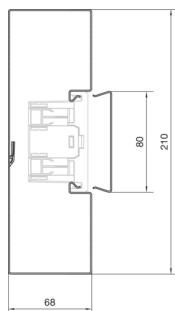

BRS6521019001

Parapetní kanál, oceloplechový, BRS65210, krémová

Technický list

Kompatibilita

kompatibilní s formátem vestavných zásuvek Standard 60mm, 45mm

Připojení

spojení kanálu spojky samostarně

Kapacita

kapacita kabelů prům. 11 mm s / bez přístrojů 39 / 52

Kryt, dveře

Druh montáže OT Ležící uvnitř

šířka víka 80 mm

počet nasaditelných vík 1

Materiály

barva krémově bílá

Barva RAL RAL 9001 - krémově bílá

materiál ocelový plech

Skupina materiálů Ocel

typ povrchové úpravy práškovou barvou

Rozměry

výška kanálu 66 mm

délka 2000 mm

šířka kanálu 210 mm

Kabel

vnitřní / obvyklý průřez 12780 mm²

Zařízení

počet nástrčných dělicích přepážek 1

Počet komor 1

Bezpečnost

neobsahuje halogeny ano