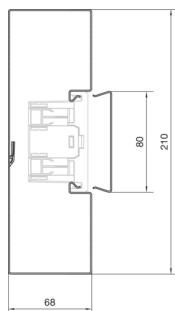

BRS6521019010

Parapetní kanál, oceloplechový, BRS65210, bílá

Technický list

Kompatibilita

kompatibilní s formátem vestavných zásuvek Standard 60mm, 45mm

Připojení

spojení kanálu spojky samostarně

Kapacita

kapacita kabelů prům. 11 mm s / bez přístrojů 39 / 52

Kryt, dveře

Druh montáže OT Ležící uvnitř

šířka víka 80 mm

počet nasaditelných vík 1

Materiály

Barva RAL RAL 9010 - čistě bílá

materiál ocelový plech

Skupina materiálů Ocel

typ povrchové úpravy práškovou barvou

Rozměry

výška kanálu 68 mm

délka 2000 mm

šířka kanálu 210 mm

Kabel

vnitřní / obvyklý průřez 12780 mm²