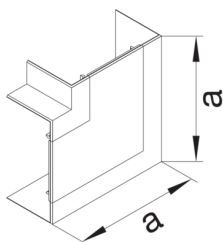

BRS651705H7035

Plochý roh, BRS65170, PC/ABS bezhalogenový, sv. šedá

Technický list

Provedení

typ upevnění přípnutý

Připojení

spojení kanálu bez spojek

Kryt, dveře

víko s těsnící hranou ne

Materiály

barva světle šedá

Barva RAL RAL 7035 - světle šedá

materiál bezhalogenový PC-ABS

Skupina materiálů Plast

typ povrchové úpravy neléčený

Rozměry

výška kanálu 68 mm

šířka kanálu 170 mm

Rozměr a 205 mm

Nastavení

Úhlový rozsah 90 °

Příslušenství

Provedení tvarového dílu tvarový díl krytu

Normy