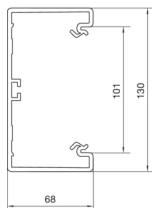

BR7013017035

Parapetní kanál BR plast. 70130, sv. šedá

Technický list

Kompatibilita

kompatibilní s formátem vestavných zásuvek

Standard 60mm, 45mm, CEE, EIB, jističe

Připojení

spojení kanálu

spojky samostarně

Kapacita

kapacita kabelů prům. 11 mm s / bez přístrojů

16 / 31

Kryt, dveře

Druh montáže OT

Ležící uvnitř

šířka víka

materiál

PVC

Skupina materiálů

Plast

typ povrchové úpravy

neléčený

Rozměry

výška kanálu

68 mm

délka

2000 mm

šířka kanálu

130 mm

Kabel

vnitřní / obvyklý průřez

7580 mm²