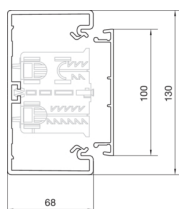

BR7013017035

Parapetní kanál BR plast. 70130, sv. šedá

Technický list

Kompatibilita

kompatibilní s formátem vestavných zásuvek

Standard 60mm, 45mm, CEE, EIB, jističe

Připojení

spojení kanálu

spojky samostarně

Kapacita

kapacita kabelů prům. 11 mm s / bez přístrojů

16 / 31

Kryt, dveře

Druh montáže OT

Ležící uvnitř

šířka víka

materiál

PVC

Skupina materiálů

Plast

typ povrchové úpravy

neléčený

Rozměry

výška kanálu

68 mm

délka

2000 mm

šířka kanálu

130 mm

Kabel

vnitřní / obvyklý průřez

7580 mm²