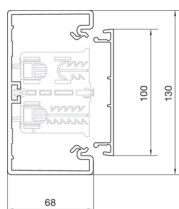

BR7013019010

Parapetní kanál BR plast. 70130, bílá

Technický list

Kompatibilita

kompatibilní s formátem vestavných zásuvek Standard 60mm, 45mm, CEE, EIB, jističe

Připojení

spojení kanálu spojky samostarně

Kapacita

kapacita kabelů prům. 11 mm s / bez přístrojů 16 / 31

Kryt, dveře

Druh montáže OT Ležící uvnitř

šířka víka 100 mm

počet nasaditelných vík 1

Materiály

Barva RAL RAL 9010 - čistě bílá

materiál PVC

Skupina materiálů Plast

typ povrchové úpravy neléčený

Rozměry

výška kanálu 68 mm

délka 2000 mm

šířka kanálu 130 mm

Kabel

vnitřní / obvyklý průřez 7580 mm²