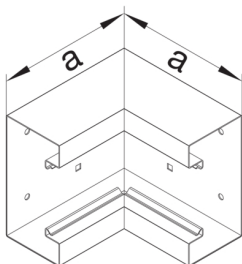

BRS651704VERZ

**Vnitřní roh, BRS65170, oceloplechový, pozink.**

Technický list

**Provedení**

typ upevnění připnutý

**Připojení**

spojení kanálu bez spojky

**Kryt, dveře**

výška kanálu 68 mm

šířka kanálu 170 mm

Rozměr a 146 mm

**Nastavení**

Úhlový rozsah 90 °

**Příslušenství**

Provedení tvarového dílu spodní díl

**Normy**