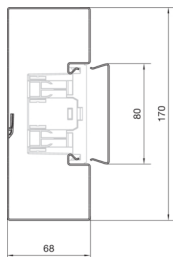

BRS6517017035

Parapetní kanál, oceloplechový, BRS65170, sv. šedá

Technický list

Kompatibilita

kompatibilní s formátem vestavných zásuvek Standard 60mm, 45mm

Připojení

spojení kanálu spojky samostarně

Kapacita

kapacita kabelů prům. 11 mm s / bez přístrojů 29 / 42

Kryt, dveře

Druh montáže OT Ležící uvnitř

šířka víka 80 mm

počet nasaditelných vík 1

Materiály

barva světle šedá

Barva RAL RAL 7035 - světle šedá

materiál ocelový plech

Skupina materiálů Ocel

typ povrchové úpravy práškovou barvou

Rozměry

výška kanálu 68 mm

délka 2000 mm

šířka kanálu 170 mm

Kabel