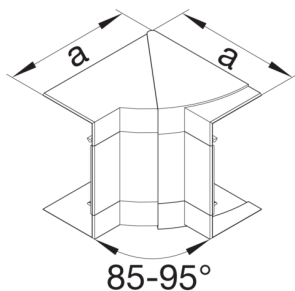

BRS651304H9001