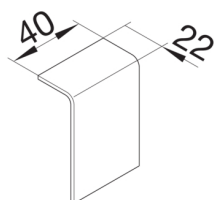

Zákryt řezu SL20055 dekor sucupira

Technický list

Provedení

typ upevnění upínací

Kryt, dveře

víko s těsnící hranou -

Materiály

barva sucupira

materiál bezhalogenový PC-ABS

Skupina materiálů Plast

typ povrchové úpravy tištěný

Rozměry

výška kanálu 55 mm

šířka kanálu 20 mm

Normy

certifikace CE

Evropská direktiva RoHS dobrovolný souhlas

Bezpečnost

krytí IP IP40

neobsahuje halogeny ano

Podmínky použití

Provozní teplota 5...60 °C