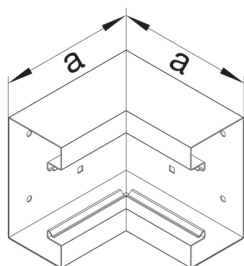

### Vnitřní roh, BRS65130, oceloplechový, sv. šedá

Technický list

#### Rozměry

výška kanálu 68 mm

šířka kanálu 130 mm

Rozměr a 146 mm