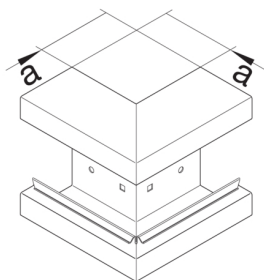

### Vnější roh, BRS65130, oceloplechový, sv. šedá

Technický list

#### Rozměry

výška kanálu 68 mm

šířka kanálu 130 mm

Rozměr a 80 mm