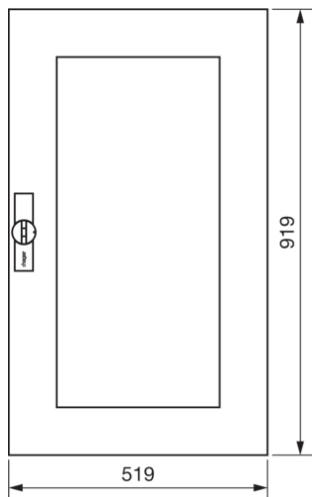

FZ110N

**Dveře pravé s uzávěrem průhledné pro FWx/FP62/63/64/65x, 919x519 mm, IP44**

Technický list

**Kryt, dveře**

zavírání dveří typu	výklopná rukojeť kompletní , s táhly
Počet zámků	1

**Materiály**

barva	čistě bílá
Barva	bílá
Barva RAL	RAL 9010 - čistě bílá
materiál	ocelový plech
typ povrchové úpravy	práškovou barvou

**Rozměry**

hloubka	12 mm
výška	919 mm
šířka	519 mm

**Zařízení**

počet řad v rozvaděči	6
Počet polí	2
Počet klíčů	1

**Normy**

Evropská direktiva WEEE	není dotčeno
-------------------------	--------------

**Bezpečnost**