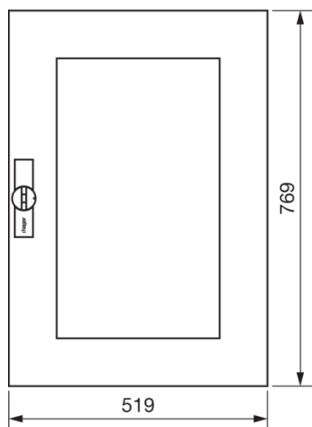

FZ106N

**Dveře pravé s uzávěrem průhledné pro FWx/FP52/53/54/55x, 769x519 mm, IP44**

Technický list

**Kryt, dveře**

zavírání dveří typu	výklopná rukojeť kompletní , s táhly
Počet zámků	1

**Materiály**

barva	čistě bílá
Barva	bílá
Barva RAL	RAL 9010 - čistě bílá
materiál	ocelový plech
typ povrchové úpravy	práškovou barvou

**Rozměry**

hloubka	12 mm
výška	769 mm
šířka	519 mm

**Zařízení**

počet řad v rozvaděči	5
Počet polí	2
Počet klíčů	1

**Normy**

Evropská direktiva WEEE	není dotčeno
-------------------------	--------------

**Bezpečnost**