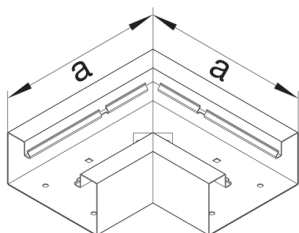

BRS6510059001

Plochý roh, BRS65100, oceloplechový, krémová

Technický list

Provedení

typ upevnění přípnutý

Připojení

spojení kanálu bez spojek

Kryt, dveře

Rozměry

výška kanálu 66 mm

šířka kanálu 100 mm

Rozměr a 180 mm

Nastavení

Úhlový rozsah 90 °

Příslušenství

Provedení tvarového dílu spodní díl