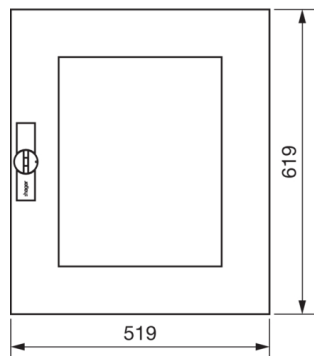

FZ104N

Dveře pravé s uzávěrem průhledné pro FWx/FP42/43/44/45x, 619x519 mm, IP44

Technický list

Kryt, dveře

zavírání dveří typu	výklopná rukojeť kompletní , s táhly
Počet zámků	1

Materiály

barva	čistě bílá
Barva	bílá
Barva RAL	RAL 9010 - čistě bílá
materiál	ocelový plech
typ povrchové úpravy	práškovou barvou

Rozměry

hloubka	12 mm
výška	619 mm
šířka	519 mm

Zařízení

Počet polí	2
Počet klíčů	1

Normy

Evropská direktiva WEEE	není dotčeno
-------------------------	--------------

Bezpečnost

krytí IP	IP44
----------	------