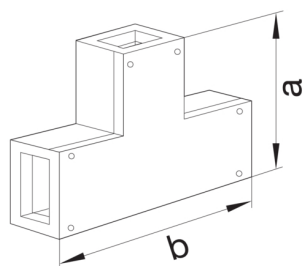

L6976VERZ

**T-kus, FWK 90/99260, pozink.**

Technický list

**Provedení**

typ upevnění šroubovatelný

**Kryt, dveře**

víko s těsnící hranou -

**Materiály**

barva	pozinkovaná
materiál	ocel / sádra
Skupina materiálů	Ocel, sádra
typ povrchové úpravy	pozinkovaný

**Rozměry**

Výška uvnitř	103 mm
výška kanálu	196 mm
délka	500 mm
Šířka vestavného rozměru	254 mm
šířka kanálu	350 mm
Rozměr a	500 mm
Rozměr b	500 mm

**Kabel**

vnitřní / obvyklý průřez 26162 mm<sup>2</sup>

**Příslušenství**

Provedení tvarového dílu spodní díl a horní díl

**Bezpečnost**

neobsahuje halogeny ano

**Hmotnost**

Hmotnost 32,42 kg