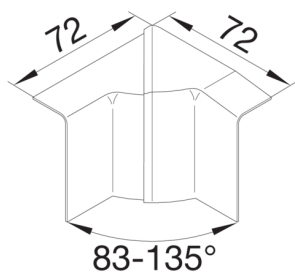

SL200554D6

Vnitřní roh nastavitelný SL20055 dekor sucupira

Technický list

Provedení

typ upevnění upínací

Kryt, dveře

víko s těsnící hranou ne

Materiály

barva sucupira

materiál ABS

Skupina materiálů Plast

typ povrchové úpravy tištěný

Rozměry

výška kanálu 55 mm

šířka kanálu 20 mm

Nastavení

Úhlový rozsah 83 / 135 °

Příslušenství

Provedení tvarového dílu tvarový díl krytu

Normy

certifikace CE

Evropská direktiva RoHS dobrovolný souhlas

Bezpečnost

krytí IP IP40