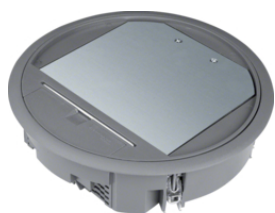

Víko podlahové krabice VR06

Vlastnosti:

- Až pro 6 instalačních přístrojů do 2 nosičů modulů GTVR300, GBVR300, GTVD200
- Stupňovité snížení instalovaného nosiče modulu až o 18 mm

- Včetně výklopného kabelového prostupu
- Vnější rozměr: Ø 234 mm
- Vestavný rozměr: Ø 215 mm

Popis	Balení	Obj. č.
Víko podlahové krabice R06 round for 6 přístrojů, pro podlahy 5 mm, šedá	1	VR06057011
Víko podlahové krabice R06 round for 6 přístrojů, pro podlahy 5 mm, černá	1	VR06059005
Víko podlahové krabice R06 round for 6 přístrojů, pro podlahy 12 mm, šedá	1	VR06127011
Víko podlahové krabice R06 round for 6 přístrojů, pro podlahy 12 mm, černá	1	VR06129005

VR06057011