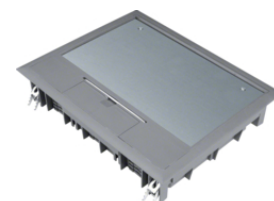

Víko podlahové krabice VE09

Vlastnosti:

- Až pro 9 instalačních přístrojů do 3 nosičů modulů GTVR300, GBVR300, GTVD200
- Stupňovité snížení instalovaného nosiče modulu až o 18 mm

- Včetně výklopného kabelového prostupu
- Vnější rozměr: 219 x 272 mm
- Vestavný rozměr: 200 x 253 mm

Popis	Balení	Obj. č.
Víko podlahové krabice E09 obdelníkové pro 9 přístrojů, pro podlahy 5 mm šedá	1	VE09057011
Víko podlahové krabice E09 obdelníkové pro 9 přístrojů, pro podlahy 5 mm černá	1	VE09059005
Víko podlahové krabice E09 obdelníkové pro 9 přístrojů, pro podlahy 12 mm šedá	1	VE09127011
Víko podlahové krabice E09 obdelníkové pro 9 přístrojů, pro podlahy 12 mm černá	1	VE09129005