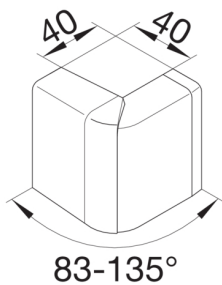

### Vnější roh nastavitelný SL20055 černá

Technický list

#### Rozměry

výška kanálu 55 mm

šířka kanálu 20 mm