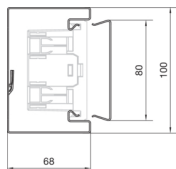

BRS651001VERZ