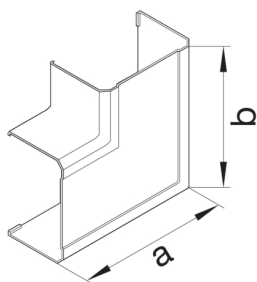

### Plochý roh kanálu BRAN/HN 70130, sv. šedá

#### Rozměry

výška kanálu 67 mm

délka 185 mm

šířka kanálu 130 mm

Rozměr a 185 mm

Rozměr b 185 mm