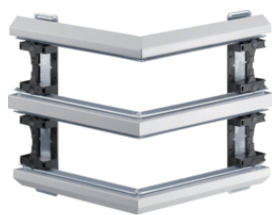

Vnější roh BKIS pro stěny z jednoduchých desek, vícekomorový, oceloplechový

- pro stěny z jednoduchých sádkartonových desek (tl. 12,5 mm)
- pro kanály se dvěma nebo více komorami
- dodáván včetně 2 ks spojek BKISKPD

Popis	Balení	Obj. č.
Vnější roh BKIS 12,5 mm, 2-komory, ocel., dopravní bílá	1	BKIS121303D9016
Vnější roh BKIS 12,5 mm, ocel., dopravní bílá	1	BKIS121303E9016