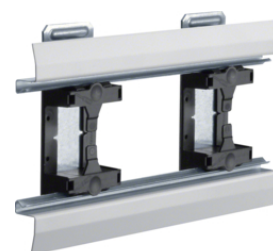

BKIS251303D9016

Vnitřní roh BKIS pro stěny z dvojitých desek, oceloplechový

- pro stěny z dvojitých sádrokartonových desek (tl. 25 mm)
- dodáván včetně 2 ks spojek BKISKPE

Popis	Balení	Obj. č.
Vnitřní roh BKIS 25mm, ocel., dopravní bílá	1	BKIS251304E901 6

BKIS251304E9016