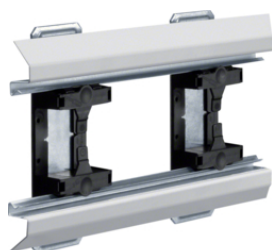

BKIS121303D9016

BKIS121304E9016

Vnitřní roh BKIS pro stěny z jednoduchých desek, oceloplechový

- pro stěny z jednoduchých sádkartonových desek (tl. 12,5 mm)
- dodáván včetně 2 ks spojek BKISKPE

Popis	Balení	Obj. č.
Vnitřní roh BKIS 12,5 mm, ocel., dopravní bílá	1	BKIS121304E9016