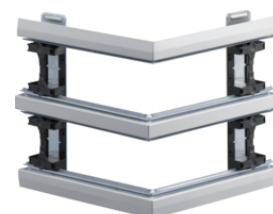

BKIS251303E9016

Vnější roh BKIS pro stěny z dvojitých desek, vícekomorový, oceloplechový

- pro stěny z dvojitých sádrokartonových desek (tl. 25 mm)
- pro kanály se dvěma nebo více komorami
- dodáván včetně 2 ks spojek BKISKPD

Popis	Balení	Obj. č.
Vnější roh BKIS 25 mm, 2-komory, ocel., dopravní bílá	1	BKIS251303D901 6