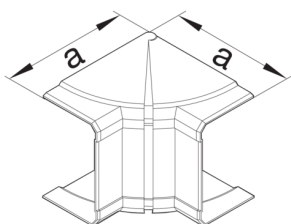

G12517035

Vnitřní roh kanálu BRAN/HN 70130, sv. šedá

Technický list

Provedení

typ upevnění upínací

Kompatibilita

kompatibilita produktů BRAN, BRHN

Připojení

spojení kanálu bez spojek

Kryt, dveře

víko s těsnící hranou -

Materiály

barva světle šedá

Barva RAL RAL 7035 - světle šedá

materiál bezhalogenový PC-ABS

Skupina materiálů Plast

typ povrchové úpravy barvený

Rozměry

výška kanálu 67 mm

délka 135 mm

šířka kanálu 130 mm

Rozměr a 135 mm

Nastavení

Úhlový rozsah 85 / 95 °