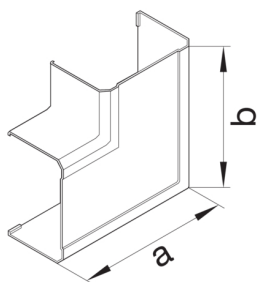

G12357035

Plochý roh kanálu BRN 70210, sv. šedá

Technický list

Provedení

typ upevnění upínací

Připojení

spojení kanálu bez spojek

Kryt, dveře

víko s těsnící hranou -

Materiály

barva světle šedá

Barva RAL RAL 7035 - světle šedá

materiál PVC

Skupina materiálů Plast

typ povrchové úpravy neléčený

Rozměry

výška kanálu 67 mm

délka 266 mm

šířka kanálu 210 mm

Rozměr a 266 mm

Rozměr b 266 mm

Nastavení

Úhlový rozsah 90 °

Příslušenství