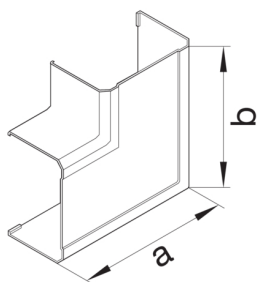

G12259001

Plochý roh kanálu BRN 70170, krémová

Technický list

Provedení

typ upevnění upínací

Připojení

spojení kanálu bez spojek

Kryt, dveře

víko s těsnící hranou -

Materiály

barva krémově bílá

Barva RAL RAL 9001 - krémově bílá

materiál PVC

Skupina materiálů Plast

typ povrchové úpravy neléčený

Rozměry

výška kanálu 67 mm

délka 225 mm

šířka kanálu 170 mm

Rozměr a 225 mm

Rozměr b 225 mm

Nastavení

Úhlový rozsah 90 °

Příslušenství