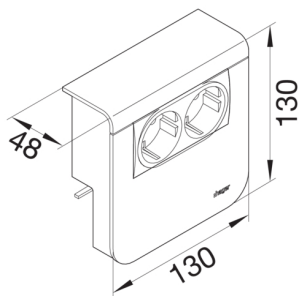

SL20080931

Přístrojová krabice pro dva přístroje 45x45 mm, na SL lištu výšky 80 mm

Technický list

Provedení

typ upevnění upínací a šroubovatelný

Kompatibilita

kompatibilní s formátem vestavných zásuvek 45x45 mm

Materiály

barva černá

Barva černá

materiál smíšené materiály

Skupina materiálů Směs materiálů

Rozměry

výška kanálu 80 mm

šířka kanálu 20 mm