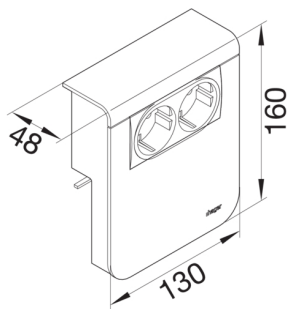

SL201159329011

Kryt přístrojové krabice pro SL lištu výšky 115 mm, černá

Technický list

Provedení

typ upevnění upínací

Konfigurace

modulární víko

Kompatibilita

kompatibilní s formátem vestavných zásuvek Standard 60mm

Materiály

Barva RAL RAL 9011 - grafitově černá

materiál umělá hmota

Skupina materiálů Plast

Rozměry

hloubka 48 mm

výška 160 mm

výška kanálu 115 mm

délka 130 mm

šířka kanálu 20 mm

Příslušenství

vybaveno prázdný

Zařízení

Počet jednotek 1

Normy