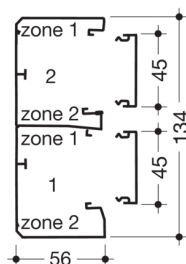

### Kanál GBA dvoukomorový, hliníkový 50x131 mm, přírodní elox

Technický list

#### Rozměry

výška kanálu 56 mm

délka 2000 mm

šířka kanálu 134 mm