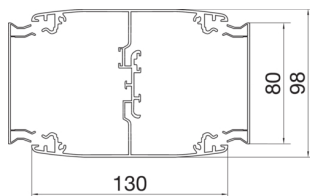

DAF2802000ELN

DA200-80 pilířek s hadicovou přípojkou oboustranný 2m, přírodní elox

Technický list

Konfigurace

modulární dvoustranný

Kompatibilita

kompatibilní s formátem vestavných zásuvek Ecoline čelní montáž

Materiály

barva aluminium

materiál hliník

Skupina materiálů Hliník

typ povrchové úpravy eloxovaný

Rozměry

Hloubka 130 mm

instalační výška 2000 mm

typ sloupku obdelní

Šířka 98 mm

Instalace, montáž

typ upevnění stojan

Kabel

vnitřní / obvyklý průřez 10800 mm²

Zařízení

počet pevných přepážek 2