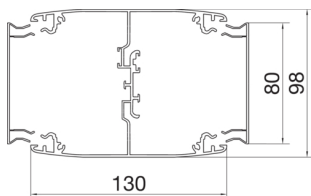

DAK28028009010

DA200-80 pilířek s třmenem oboustranný 2,8 m, bílá

Technický list

Konfigurace

modulární dvoustranný

Kompatibilita

kompatibilní s formátem vestavných zásuvek Ecoline čelní montáž

Materiály

Barva RAL RAL 9010 - čistě bílá

materiál hliník

Skupina materiálů Hliník

typ povrchové úpravy barvený

Rozměry

Hloubka 130 mm

instalační výška 2760 mm

typ sloupku obdelní

Šířka 98 mm

Instalace, montáž

typ upevnění svorka lišty

Kabel

vnitřní / obvyklý průřez 10800 mm²

Zařízení

počet pevných přepážek 2

Normy