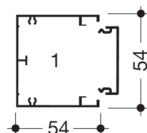

GBD5005009010

Kanál GBD jednodílný včetně víka, plast. 50x50 mm, bílá

Technický list

Kompatibilita

kompatibilní s formátem vestavných zásuvek 45x45 mm

Připojení

spojení kanálu bez spojek

Kapacita

kapacita kabelů prům. 11 mm s / bez přístrojů 4 / 15

Kryt, dveře

Druh montáže OT Ležící uvnitř

šířka víka 45 mm

počet nasaditelných vík 1

Materiály

Barva RAL RAL 9010 - čistě bílá

materiál PVC

Skupina materiálů Plast

typ povrchové úpravy neléčený

Rozměry

výška kanálu 54 mm

délka 2000 mm

šířka kanálu 54 mm

Kabel

vnitřní / obvyklý průřez 2500 mm²