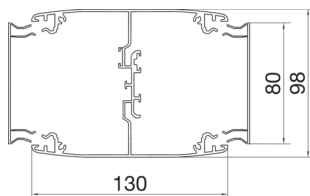

## DA200-80 pilířek s rozpěrkou oboustranný 3,1 - 3,4m, přírodní elox

Technický list

### Rozměry

Hloubka 130 mm

instalační výška 3100 / 3400 mm

typ sloupku obdelní

Šířka 98 mm

### Kabel

vnitřní / obvyklý průřez 10800 mm<sup>2</sup>