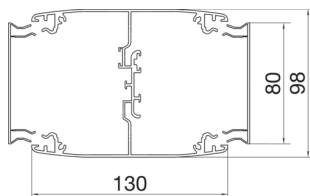

DAS2802800ELN

DA200-80 pilířek s rozpěrkou oboustranný 2,8 - 3,1m, přírodní elox

Technický list

Konfigurace

modulární dvoustranný

Kompatibilita

kompatibilní s formátem vestavných zásuvek Ecoline čelní montáž

Materiály

barva aluminium

materiál hliník

Skupina materiálů Hliník

typ povrchové úpravy eloxovaný

Rozměry

Hloubka 130 mm

instalační výška 2800 / 3100 mm

typ sloupku obdelní

Šířka 98 mm

Instalace, montáž

typ upevnění tlakový nástavec

Kabel

vnitřní / obvyklý průřez 10800 mm²

Zařízení

počet pevných přepážek 2