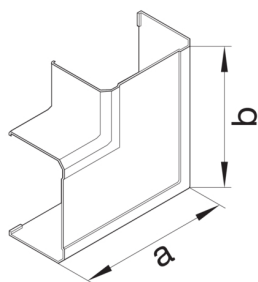

G12157035

Plochý roh kanálu BRN 70130, sv. šedá

Technický list

Provedení

typ upevnění upínací

Připojení

spojení kanálu bez spojek

Kryt, dveře

víko s těsnící hranou -

Materiály

barva světle šedá

Barva RAL RAL 7035 - světle šedá

materiál PVC

Skupina materiálů Plast

typ povrchové úpravy neléčený

Rozměry

výška kanálu 67 mm

délka 185 mm

šířka kanálu 130 mm

Rozměr a 185 mm

Rozměr b 185 mm

Nastavení

Úhlový rozsah 90 °

Příslušenství