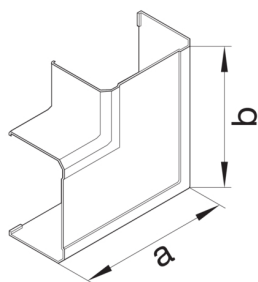

G12159001

Plochý roh kanálu BRN 70130, krémová

Technický list

Provedení

typ upevnění upínací

Připojení

spojení kanálu bez spojek

Kryt, dveře

víko s těsnící hranou -

Materiály

barva krémově bílá

Barva RAL RAL 9001 - krémově bílá

materiál PVC

Skupina materiálů Plast

typ povrchové úpravy neléčený

Rozměry

výška kanálu 67 mm

délka 185 mm

šířka kanálu 130 mm

Rozměr a 185 mm

Rozměr b 185 mm

Nastavení

Úhlový rozsah 90 °

Příslušenství