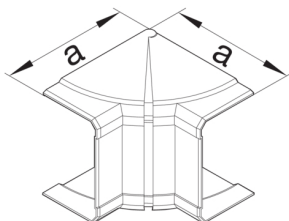

G12117035

Vnitřní roh kanálu BRN 70130, sv. šedá

Technický list

Provedení

typ upevnění upínací

Připojení

spojení kanálu bez spojek

Kryt, dveře

víko s těsnící hranou -

Materiály

barva světle šedá

Barva RAL RAL 7035 - světle šedá

materiál PVC

Skupina materiálů Plast

typ povrchové úpravy neléčený

Rozměry

výška kanálu 67 mm

délka 135 mm

šířka kanálu 130 mm

Rozměr a 135 mm

Nastavení

Úhlový rozsah 85 / 95 °

Příslušenství

Provedení tvarového dílu tvarový díl krytu