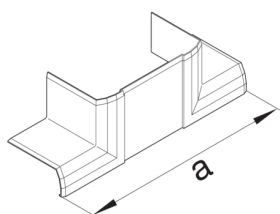

G124670351

T-kus BRAN 70110, sv.šedá

Technický list

Provedení

typ upevnění připnutý

Připojení

spojení kanálu bez spojek

Kryt, dveře

Druh montáže OT Přesahující

víko s těsnící hranou -

Upevnění víka zaklapnutím Ne

Materiály

barva světle šedá

Barva RAL RAL 7035 - světle šedá

materiál bezhalogenový PC-ABS

Skupina materiálů Plast

typ povrchové úpravy barvený

Rozměry

výška kanálu 67 mm

šířka kanálu 110 mm

Rozměr a 215 mm

Příslušenství

Provedení tvarového dílu tvarový díl krytý

Normy