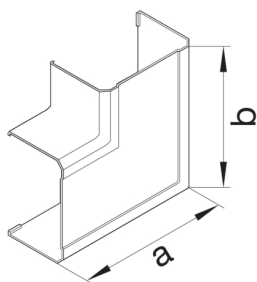

G12059001

Plochý roh kanálu BRN 70110, krémová

Technický list

Provedení

typ upevnění upínací

Připojení

spojení kanálu bez spojek

Kryt, dveře

víko s těsnící hranou -

Materiály

barva krémově bílá

Barva RAL RAL 9001 - krémově bílá

materiál PVC

Skupina materiálů Plast

typ povrchové úpravy neléčený

Rozměry

výška kanálu 67 mm

délka 165 mm

šířka kanálu 110 mm

Rozměr a 165 mm

Rozměr b 165 mm

Nastavení

Úhlový rozsah 90 °

Příslušenství