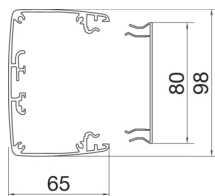

## DA200-80 pilířek s hadicovou přípojkou jednostranný 2m, přírodní elox

Technický list

### Rozměry

Hloubka 65 mm  
instalační výška 2000 mm  
typ sloupku obdelní  
Šířka 98 mm

### Kabel

vnitřní / obvyklý průřez 5400 mm<sup>2</sup>