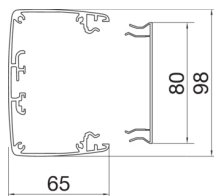

DAS803400ELN

DA200-80 pilířek s rozpěrkou jednostranný 3,4 - 3,7m, přírodní elox

Technický list

Konfigurace

modulární jednostranný

Kompatibilita

kompatibilní s formátem vestavných zásuvek Ecoline čelní montáž

Materiály

barva aluminium

materiál hliník

Skupina materiálů Hliník

typ povrchové úpravy eloxovaný

Rozměry

Hloubka 65 mm

instalační výška 3400 / 3700 mm

typ sloupku obdelní

Šířka 98 mm

Instalace, montáž

typ upevnění tlakový nástavec

Kabel

vnitřní / obvyklý průřez 5400 mm²

Zařízení

počet pevných přepážek 1