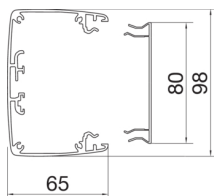

DAS802800ELN

DA200-80 pilířek s rozpěrkou jednostranný 2,8 - 3,1m, přírodní elox

Technický list

Konfigurace

modulární jednostranný

Kompatibilita

kompatibilní s formátem vestavných zásuvek Ecoline čelní montáž

Materiály

barva aluminium

materiál hliník

Skupina materiálů Hliník

typ povrchové úpravy eloxovaný

Rozměry

Hloubka 65 mm

instalační výška 2800 / 3100 mm

typ sloupku obdelní

Šířka 98 mm

Instalace, montáž

typ upevnění tlakový nástavec

Kabel

vnitřní / obvyklý průřez 5400 mm²

Zařízení

počet pevných přepážek 1