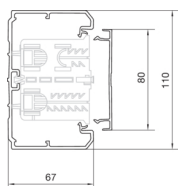

BRN7011017035

Parapetní kanál BRN plast. 70110, sv. šedá

Technický list

Kompatibilita

kompatibilní s formátem vestavných zásuvek

Standard 60mm, CEE, Ecoline, EIB, jističe

Připojení

spojení kanálu

předem vybavený spojkami

Kapacita

kapacita kabelů prům. 11 mm s / bez přístrojů

8 / 24

Kryt, dveře

Druh montáže OT

Ležící uvnitř

šířka víka

materiál

PVC

Skupina materiálů

Plast

typ povrchové úpravy

neléčený

Rozměry

výška kanálu

67 mm

délka

2000 mm

šířka kanálu

110 mm

Kabel

vnitřní / obvyklý průřez

5800 mm²