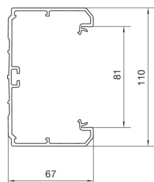

BRN7011017035