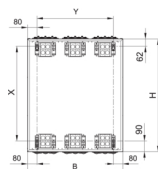

ZB52S

Rozvaděč univers, IP44, tř. ochr. II, 1400x550x205

Technický list

Provedení

typ upevnění

zapuštěná montáž/ nástěnná montáž/ částečně
zapuštěný

Rozměry

hloubka

205 mm

výška

1400 mm

šířka

550 mm

Zařízení

počet řad v rozvaděči

18

Počet polí

2

Bezpečnost

krytí IP

IP44