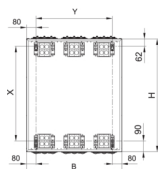

ZB32S

Rozvaděč univers, IP44, tř. ochr. II, 1100x550x205

Technický list

Provedení

typ upevnění zapuštěná montáž/ nástěnná montáž/ částečně
zapuštěný

Rozměry

hloubka 205 mm
výška 1100 mm
šířka 550 mm

Zařízení

počet řad v rozvaděči 14
Počet polí 2

Bezpečnost

krytí IP IP44