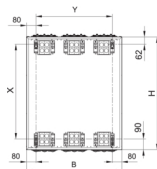

ZB31S

Rozvaděč univers, IP44, tř. ochr. II, 1100x300x205

Technický list

Provedení

typ upevnění

zapuštěná montáž/ nástěnná montáž/ částečně
zapuštěný

Hlavní elektrické prvky

jmenovité napětí

230/400 V

Kryt, dveře

zavírání dveří typu

výklopná rukojeť kompletní, s táhly

Počet zámků

1

Materiály

barva

čistě bílá

materiál

ocelový plech

Rozměry

hloubka

205 mm

výška

1100 mm

šířka

300 mm

Zařízení

počet řad v rozvaděči

7

Počet polí

1

Počet klíčů

1

Normy

Evropská direktiva WEEE

není dotčeno

Bezpečnost

Mechanická odolnost vůči nárazům IK

09

krytí IP

IP44

třída izolace

třída izolace II