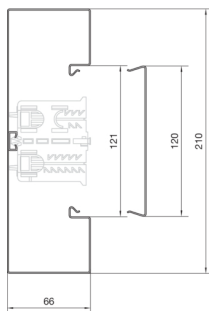

BRS652101BVERZ

Parapetní kanál, oceloplechový, BRS65210B, pozink.

Technický list

Kompatibilita

kompatibilní s formátem vestavných zásuvek Standard 60mm, 45mm

Připojení

spojení kanálu spojky samostarně

Kapacita

kapacita kabelů prům. 11 mm s / bez přístrojů 34 / 52

Kryt, dveře

Druh montáže OT Ležící uvnitř

šířka víka 120 mm

počet nasaditelných vík 1

Materiály

barva pozinkovaná

materiál ocelový plech

Skupina materiálů Ocel

typ povrchové úpravy pozinkovaný

Rozměry

výška kanálu 68 mm

délka 2000 mm

šířka kanálu 210 mm

Kabel

vnitřní / obvyklý průřez 12610 mm²