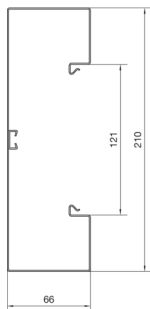

BRS652101BVERZ

Parapetní kanál, oceloplechový, BRS65210B, pozink.

Technický list

Kompatibilita

kompatibilní s formátem vestavných zásuvek Standard 60mm, 45mm

Připojení

spojení kanálu spojky samostarně

Kapacita

kapacita kabelů prům. 11 mm s / bez přístrojů 34 / 52

Kryt, dveře

Druh montáže OT Ležící uvnitř

šířka víka 120 mm

počet nasaditelných vík 1

Materiály

barva pozinkovaná

materiál ocelový plech

Skupina materiálů Ocel

typ povrchové úpravy pozinkovaný

Rozměry

výška kanálu 68 mm

délka 2000 mm

šířka kanálu 210 mm

Kabel

vnitřní / obvyklý průřez 12610 mm²