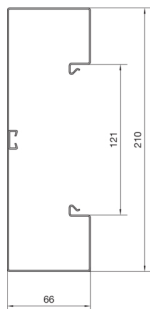

BRS652101B7035

Parapetní kanál, oceloplechový, BRS65210B, sv. šedá

Technický list

Kompatibilita

kompatibilní s formátem vestavných zásuvek Standard 60mm, 45mm

Připojení

spojení kanálu spojky samostarně

Kapacita

kapacita kabelů prům. 11 mm s / bez přístrojů 34 / 52

Kryt, dveře

Druh montáže OT Ležící uvnitř

šířka víka 120 mm

počet nasaditelných vík 1

Materiály

barva světle šedá

Barva RAL RAL 7035 - světle šedá

materiál ocelový plech

Skupina materiálů Ocel

typ povrchové úpravy práškovou barvou

Rozměry

výška kanálu 68 mm

délka 2000 mm

šířka kanálu 210 mm

Kabel

vnitřní / obvyklý průřez 12610 mm²

Zařízení

počet nástrčných dělicích přepážek 1

Počet komor 1

Normy

certifikace EN50085-2-1

Evropská direktiva RoHS dobrovolný souhlas

Bezpečnost