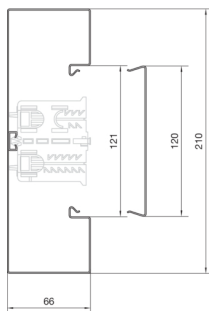

BRS652101B7035

Parapetní kanál, oceloplechový, BRS65210B, sv. šedá

Technický list

Kompatibilita

kompatibilní s formátem vestavných zásuvek Standard 60mm, 45mm

Připojení

spojení kanálu spojky samostarně

Kapacita

kapacita kabelů prům. 11 mm s / bez přístrojů 34 / 52

Kryt, dveře

Druh montáže OT Ležící uvnitř

šířka víka 120 mm

počet nasaditelných vík 1

Materiály

barva světle šedá

Barva RAL RAL 7035 - světle šedá

materiál ocelový plech

Skupina materiálů Ocel

typ povrchové úpravy práškovou barvou

Rozměry

výška kanálu 68 mm

délka 2000 mm

šířka kanálu 210 mm

Kabel

vnitřní / obvyklý průřez 12610 mm²

Zařízení

počet nástrčných dělicích přepážek 1

Počet komor 1

Normy

certifikace EN50085-2-1

Evropská direktiva RoHS dobrovolný souhlas

Bezpečnost