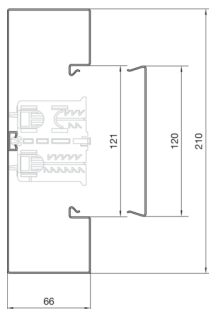

BRS652101B9010

Parapetní kanál, oceloplechový, BRS65210B, bílá

Technický list

Kompatibilita

kompatibilní s formátem vestavných zásuvek Standard 60mm, 45mm

Připojení

spojení kanálu spojky samostarně

Kapacita

kapacita kabelů prům. 11 mm s / bez přístrojů 34 / 52

Kryt, dveře

Druh montáže OT Ležící uvnitř

šířka víka 120 mm

počet nasaditelných vík 1

Materiály

Barva RAL RAL 9010 - čistě bílá

materiál ocelový plech

Skupina materiálů Ocel

typ povrchové úpravy práškovou barvou

Rozměry

výška kanálu 68 mm

délka 2000 mm

šířka kanálu 210 mm

Kabel

vnitřní / obvyklý průřez 12610 mm²