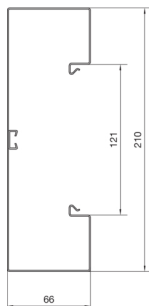

BRS652101B9010

Parapetní kanál, oceloplechový, BRS65210B, bílá

Technický list

Kompatibilita

kompatibilní s formátem vestavných zásuvek Standard 60mm, 45mm

Připojení

spojení kanálu spojky samostarně

Kapacita

kapacita kabelů prům. 11 mm s / bez přístrojů 34 / 52

Kryt, dveře

Druh montáže OT Ležící uvnitř

šířka víka 120 mm

počet nasaditelných vík 1

Materiály

Barva RAL RAL 9010 - čistě bílá

materiál ocelový plech

Skupina materiálů Ocel

typ povrchové úpravy práškovou barvou

Rozměry

výška kanálu 68 mm

délka 2000 mm

šířka kanálu 210 mm

Kabel

vnitřní / obvyklý průřez 12610 mm²