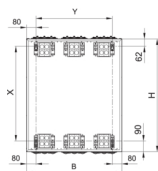

ZB14S

Rozvaděč univers, IP44, tř. ochr. II, 800x1050x205

Technický list

Hlavní elektrické prvky

jmenovité napětí 230/400 V

Kryt, dveře

zavírání dveří typu výklopná rukojeť kompletní, s táhly

Počet zámků 1

Materiály

barva čistě bílá

materiál ocelový plech

Rozměry

hloubka 205 mm

výška 800 mm

šířka 1050 mm

Zařízení

počet řad v rozvaděči 20

Počet polí 4

Počet klíčů 1

Bezpečnost

Mechanická odolnost vůči nárazům IK 09

krytí IP IP44

třída izolace třída izolace II